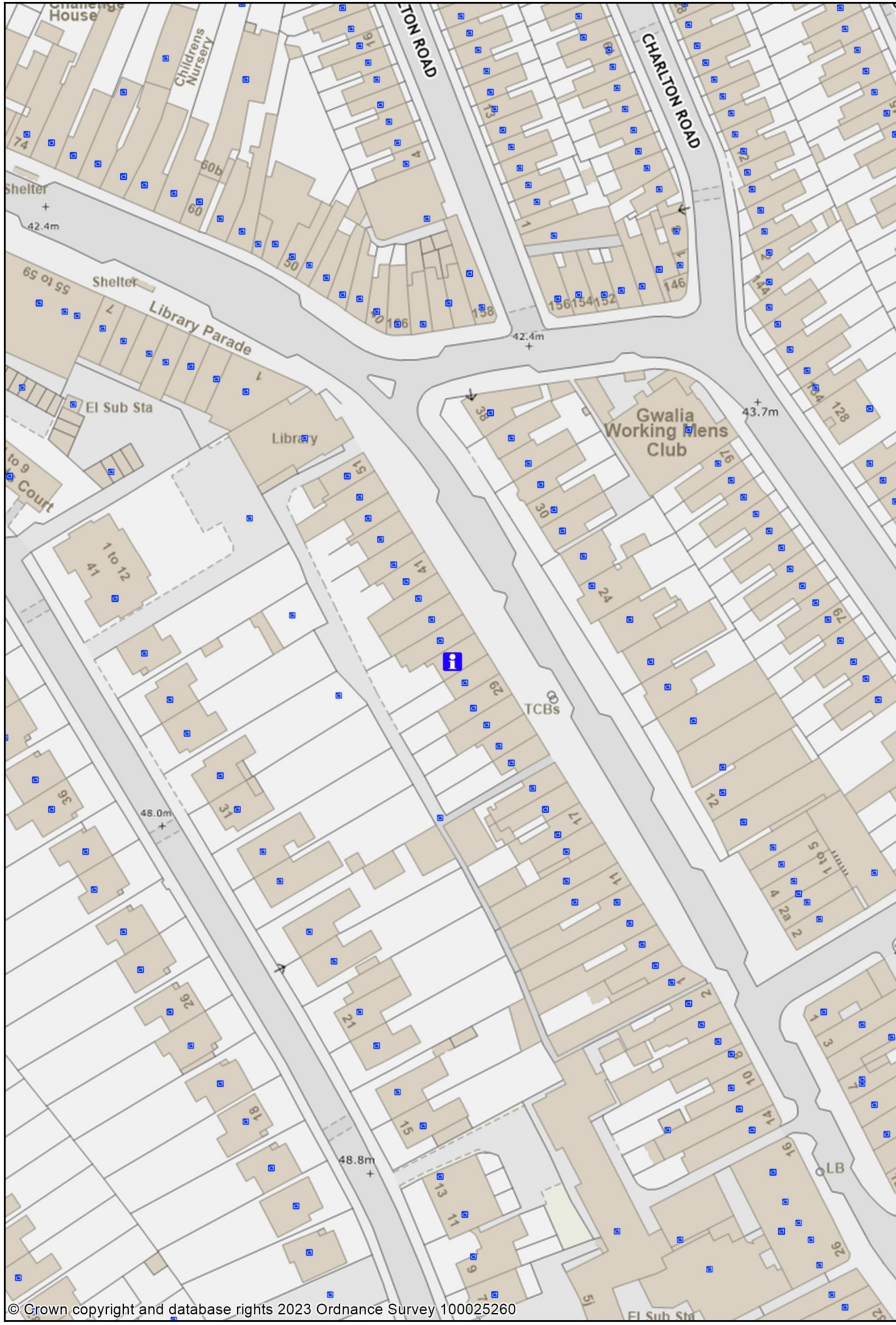

Basemap Map

1:1250

0 0.02 0.04 kilometres